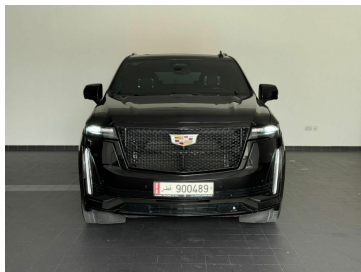

ESV SPORT PLATINUM

الآن 285 ر.ق.

Overview

تسجيل المركبة	سنة الصنع	نوع الوقود	ضريبة السيارة	اللون	حجم المحرك
N/A	2025	بنزين	N/A	أسود	N/A
الطراز الداخلي	استهلاك الوقود				
N/A	N/A				

Mannai

شارع الصناعية الشرقي, الدوحة, قطر